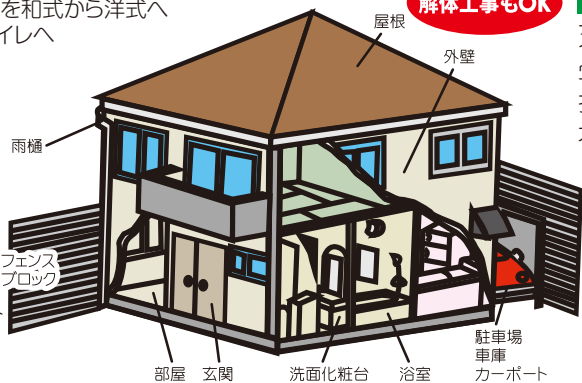

断熱材入りで、軽くて強い! 横暖ルーフ

現状の上から施工(カバー工法)

8,000円~ (税抜き) **今、注目されています!**

*別途足場代がかかります。

浴室・キッチン・洗面化粧台・浴室天井・壁塗装、コーキング・トイレを和式から洋式へくみ取り式トイレを水洗トイレへ

- 屋根**
 - 塗装
 - ガルバニウムカバー
 - 瓦全面葺き替え
 - 瓦ずれ止めシーリング
- 外壁**
 - コーキングやりかえ
 - サイディング
 - 塗装
 - 左官
- 板金**
 - 雪止めステンレスネット
 - 雨樋交換
 - 外壁トタン張り

内装リフォーム

天井・壁クロス貼り
畳からフローリングへ
押入からクローゼットへ
木製室内ドア

床下対策

シロアリ駆除
床下炭敷き
床下換気扇

介護リフォーム

手すり、スロープ

今、増えています!!

解体工事もお任せください!!