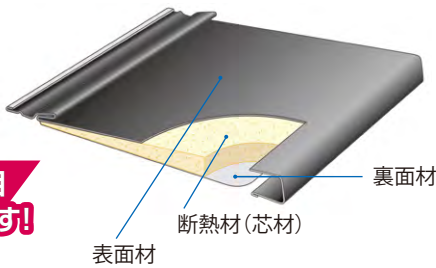

断熱材入りで、軽くて強い! 横暖ルーフ

現状の上から施工(カバー工法)

8,000円~ (税抜き) **今、注目されています!**

*別途足場代がかかります。

浴室・キッチン・洗面化粧台・浴室天井・壁塗装、コーキング・トイレを和式から洋式へくみ取り式トイレを水洗トイレへ

- 屋根**
 - 塗装
 - ガルバニウムカバー
 - 瓦全面葺き替え
 - 瓦ずれ止めシーリング
- 外壁**
 - コーキングやりかえ
 - サイディング
 - 塗装
 - 左官
- 板金**
 - 雪止めステンレスネット
 - 雨樋交換
 - 外壁トタン張り