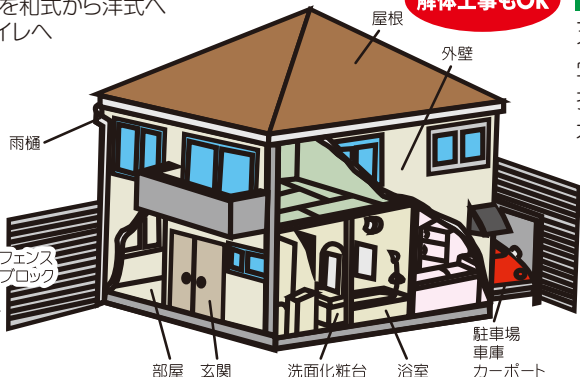

断熱材入りで、軽くて強い! 横暖ルーフ

現状の上から施工(カバー工法)

8,000円~ (税抜き) **今、注目されています!**

*別途足場代がかかります。

浴室・キッチン・洗面化粧台・浴室天井・壁塗装、コーキング・トイレを和式から洋式へくみ取り式トイレを水洗トイレへ

- 屋根**
 - 塗装
 - ガルバニウムカバー
 - 瓦全面葺き替え
 - 瓦ずれ止めシーリング
- 外壁**
 - コーキングやりかえ
 - サイディング
 - 塗装
 - 左官
- 板金**
 - 雪止めステンレスネット
 - 雨樋交換
 - 外壁トタン張り

- 内装リフォーム**
 - 天井・壁クロス貼り
 - 畳からフローリングへ
 - 押入からクローゼットへ
 - 木製室内ドア
- 床下対策**
 - シロアリ駆除
 - 床下炭敷き
 - 床下換気扇
- 介護リフォーム**
 - 手すり、スロープ

今、増えています!! 解体工事もお任せください!!

解体工事

坪あたり **20,000円**~ (税抜き)

- ◆家屋の老朽化による近隣への被害を防ぐための解体
 - ◆土地の有効活用のための解体
 - ◆車庫や倉庫の解体
- *足場が必要な場合別途費用がかかります。