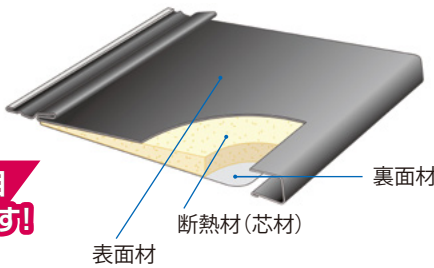

断熱材入りで、軽くて強い! 横暖ルーフ

現状の上から施工(カバー工法)

8,000円~ (税抜き) **今、注目されています!**

*別途足場代がかかります。

浴室・キッチン・洗面化粧台・浴室天井・壁塗装、コーキング・トイレを和式から洋式へくみ取り式トイレを水洗トイレへ

- 屋根**
 - 塗装
 - ガルバニウムカバー
 - 瓦全面葺き替え
 - 瓦ずれ止めシーリング
- 外壁**
 - コーキングやりかえ
 - サイディング
 - 塗装
 - 左官
- 板金**
 - 雪止めステンレスネット
 - 雨樋交換
 - 外壁トタン張り