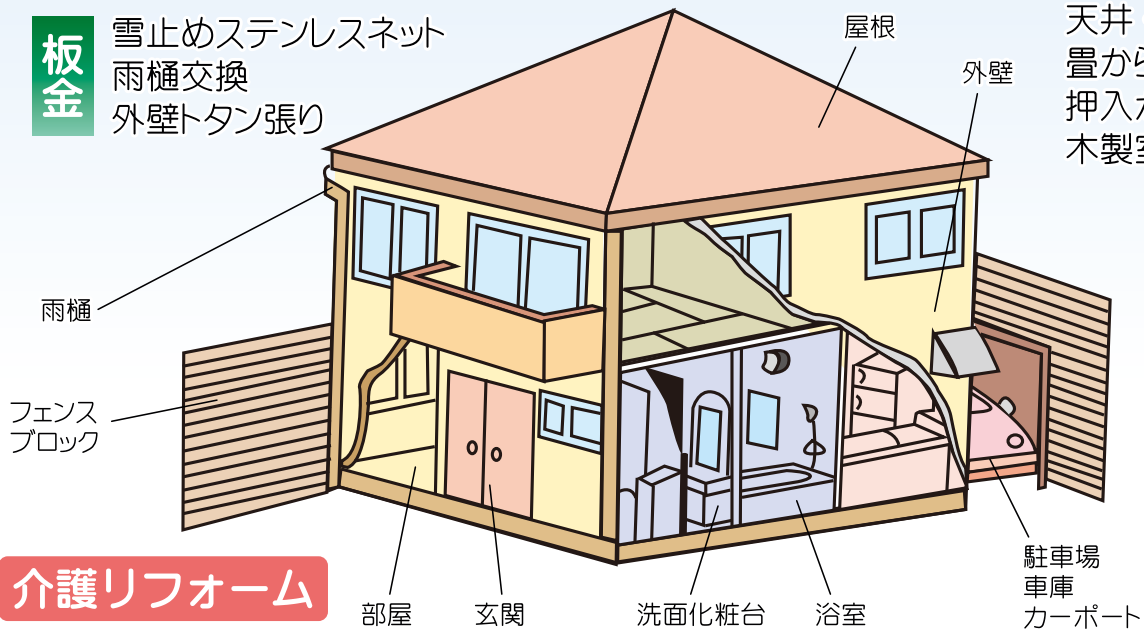

天井・壁クロス貼り
畳からフローリングへ
押入からクローゼットへ
木製室内ドア

床下対策

シロアリ駆除
床下炭敷き
床下換気扇

解体工事もOK

介護リフォーム

手すり、スロープ

◆カーポート

1台用
カーポート

31.5 (税抜き)
万円~

商品代 + 施工費込み

2台用
カーポート

46 (税抜き)
万円~

商品代 + 施工費込み

3台用もお取り扱いしております

積雪
100cm
対応
オプションで
積雪150~200cm
対応もできます

オプション追加で更に魅力アップ